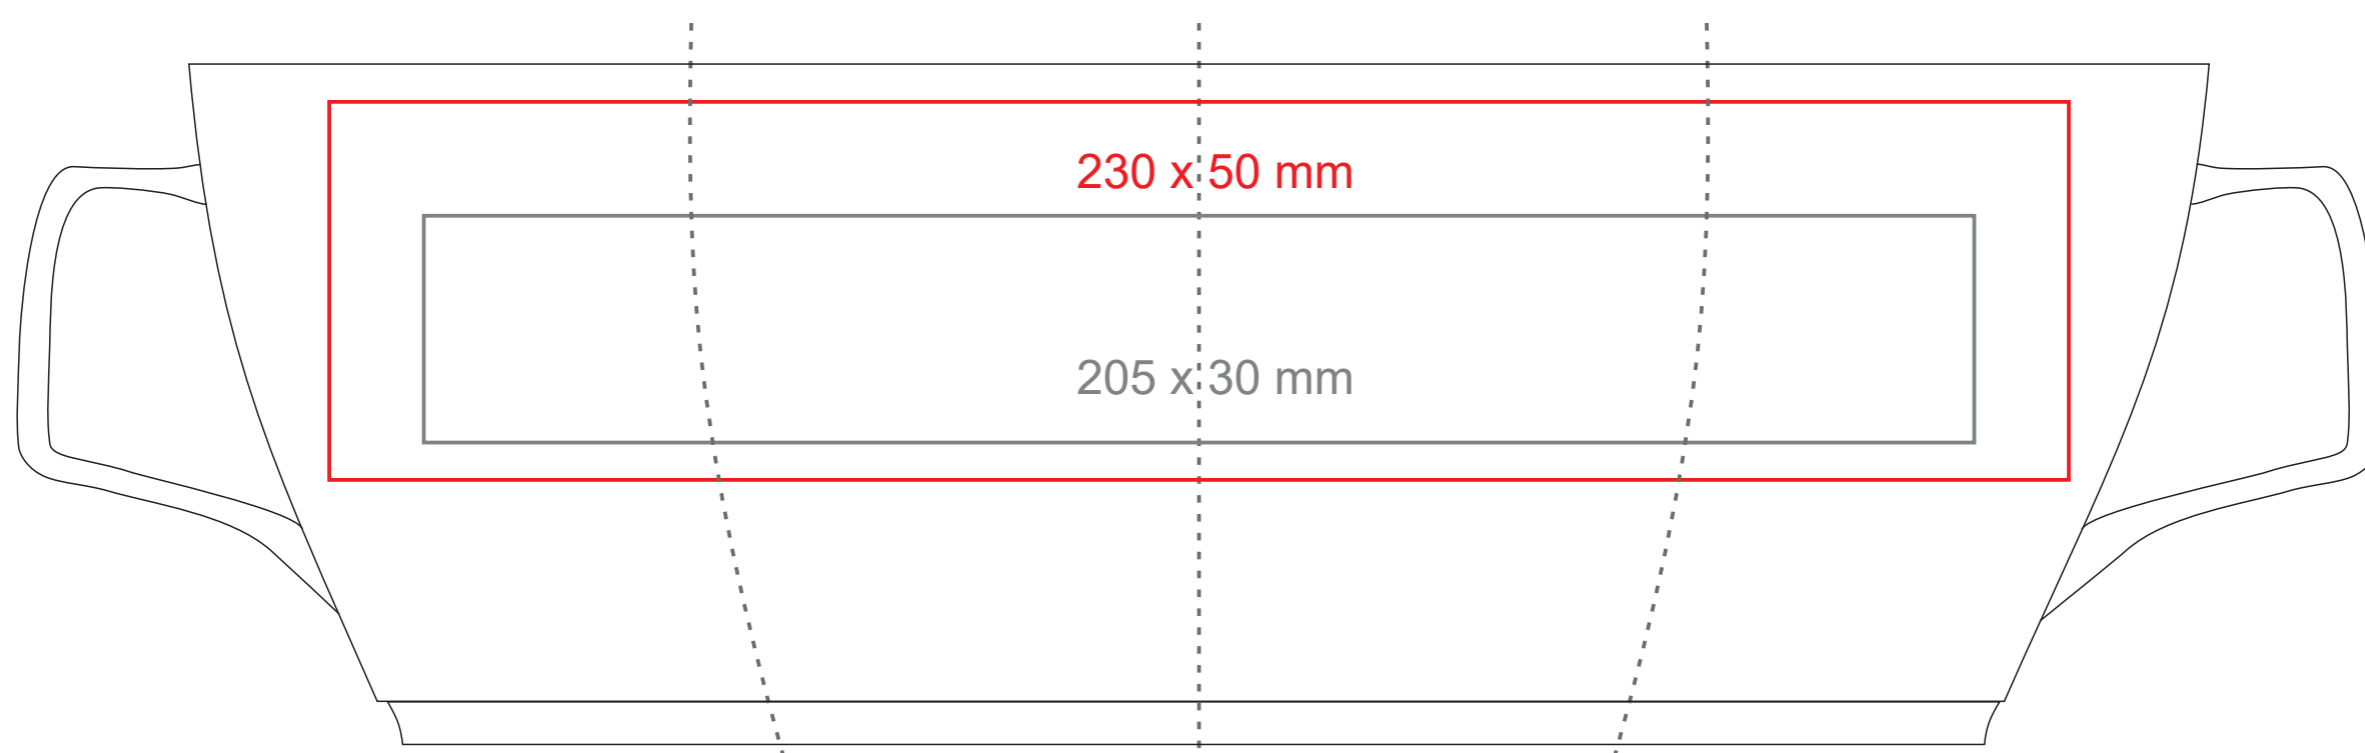

Barrel Supreme

300 ml / h: 90 mm / Ø 90 mm

Nadruk na uchu	- 50 x 10 mm
Nadruk wewnątrz na ściance	- 50 x 20 mm
Nadruk wewnątrz na dnie	- Ø 40 mm
Nadruk od spodu	- Ø 30 mm

*W przypadku projektów dla kalkomanii wybiegających poza standardową powierzchnię nadruku prosimy o kontakt z działem handlowym.

legenda

- Nadruk kalkomania (Transfer Print)
- Piaskowanie (Sensitive Touch)
- Nadruk bezpośredni (Direct Print)