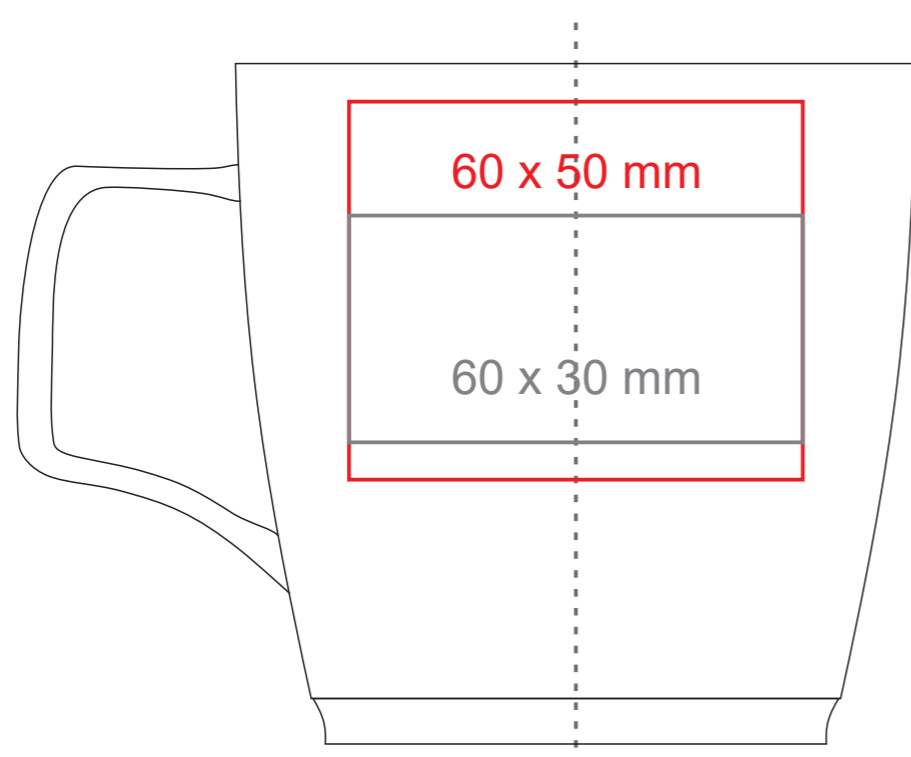

Barrel Supreme

300 ml / h: 90 mm / Ø 90 mm

Nadruk na uchu	- 50 x 10 mm
Nadruk wewnątrz na ściance	- 50 x 20 mm
Nadruk wewnątrz na dnie	- Ø 40 mm
Nadruk od spodu	- Ø 30 mm

*W przypadku projektów dla kalkomanii wybiegających poza standardową powierzchnię nadruku prosimy o kontakt z działem handlowym.