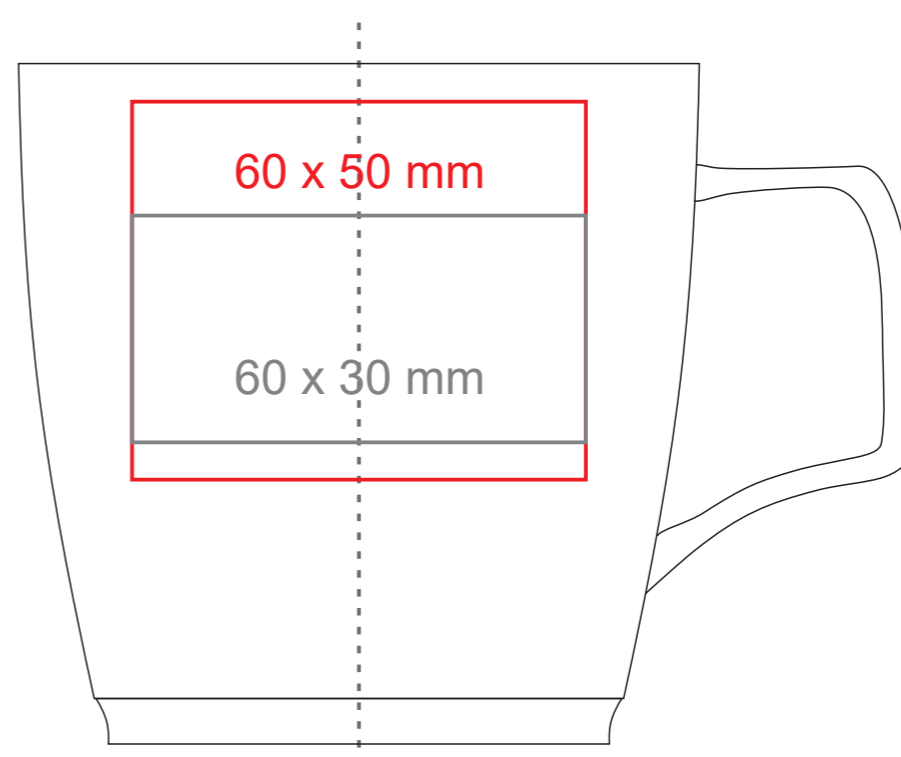

Barrel Supreme

300 ml / h: 90 mm / Ø 90 mm

Nadruk na uchu	- 50 x 10 mm
Nadruk wewnątrz na ściance	- 50 x 20 mm
Nadruk wewnątrz na dnie	- Ø 40 mm
Nadruk od spodu	- Ø 30 mm

*W przypadku projektów dla kalkomanii wybiegających poza standardową powierzchnię nadruku prosimy o kontakt z działem handlowym.